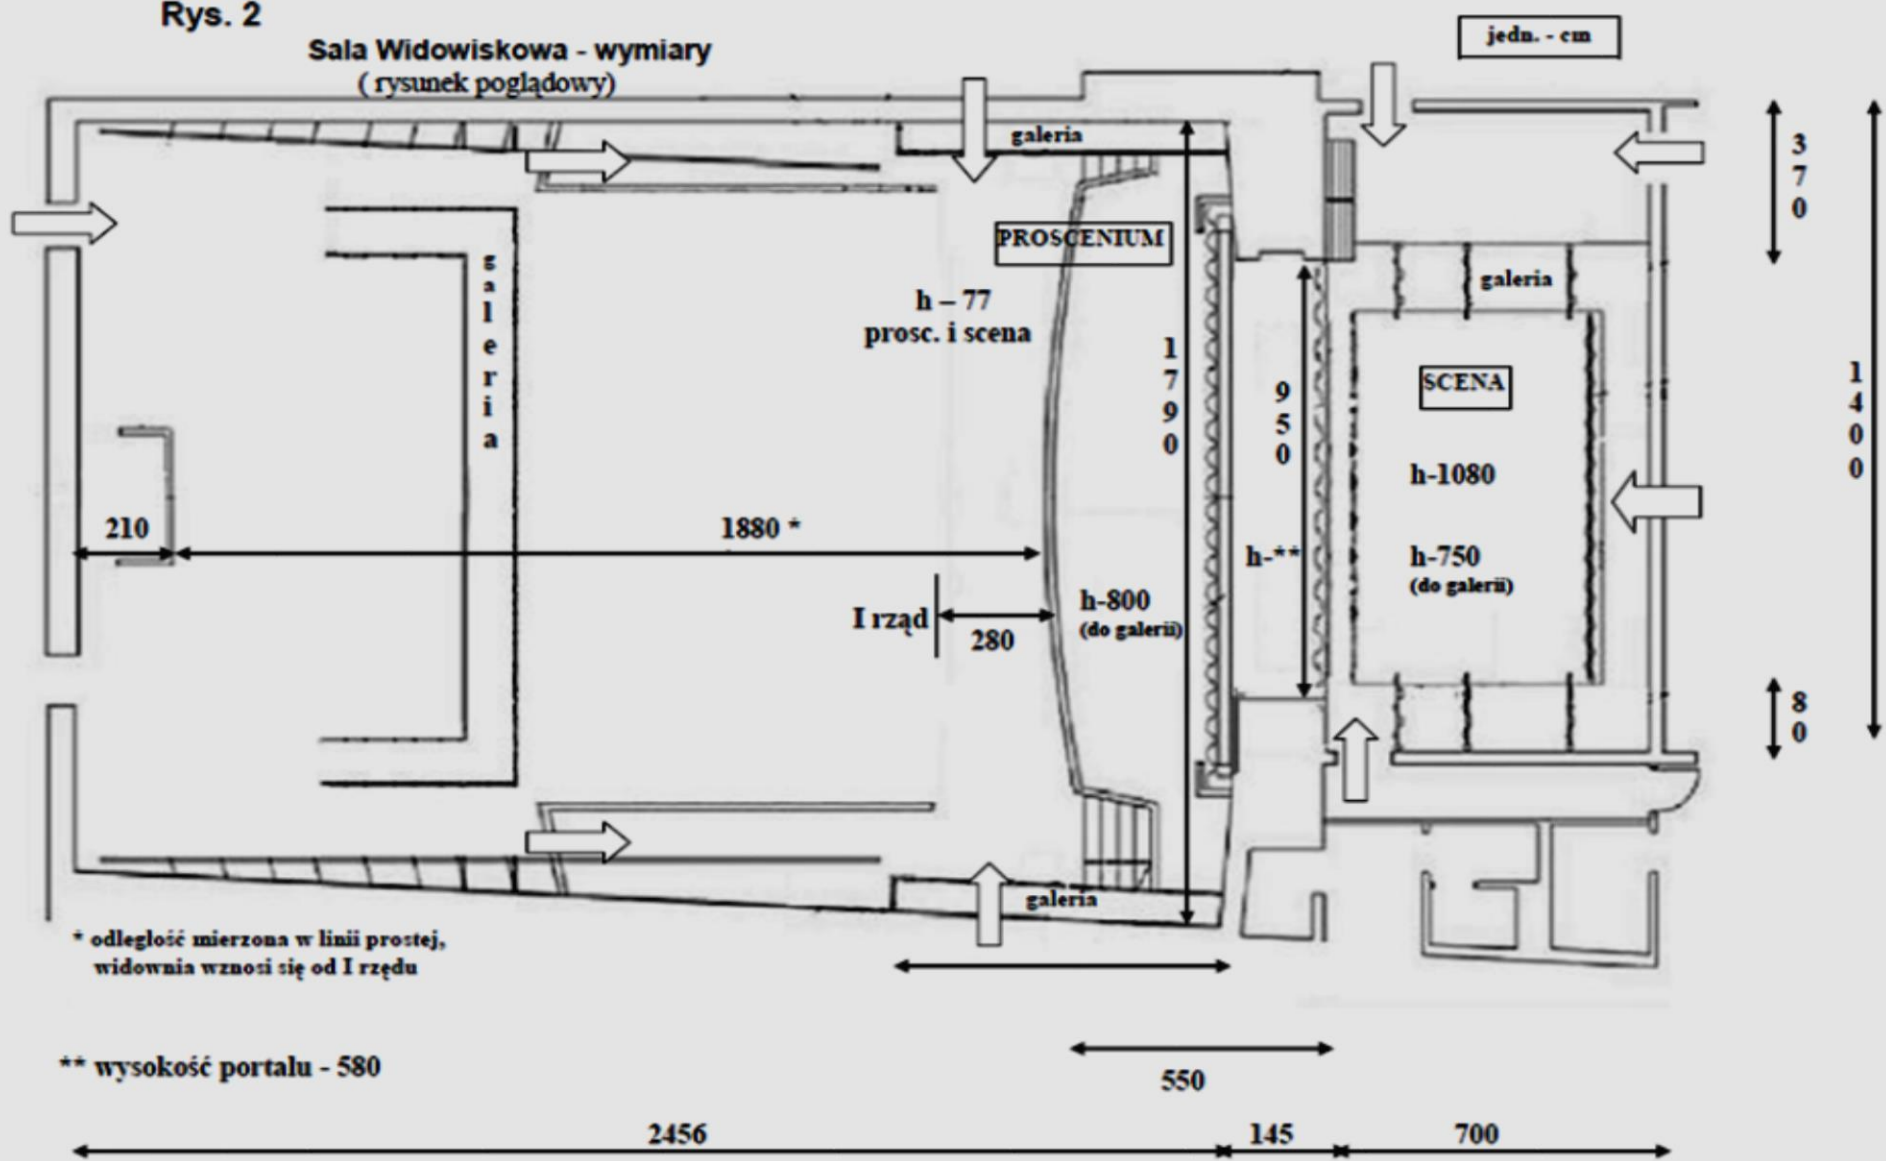

Rys. 2

Sala Widowiskowa - wymiary
(rysunek poglądowy)

* odległość mierzona w linii prostej, widownia wznosi się od I rzędu

** wysokość portalu - 580